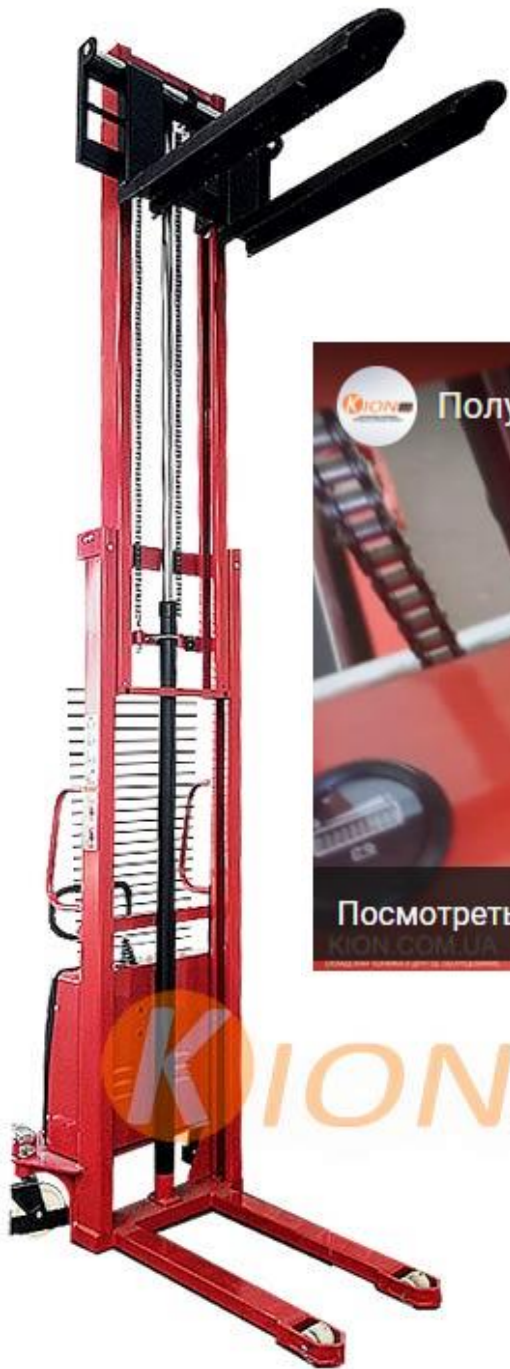

Высота подъема 3500 мм

Аккумулятор 12В/120Ач

[Полуэлектрический штабелёр CBS15-3500](#)

Полуэлектрический штабелёр CBS15-3500

Полуэлектрический штабелёр ручного перемещения CBS15-3500

Полуэлектрический штабелёр CBS15-3500 Характеристики

Грузоподъемность, 1500 кг

Высота подъема, 3500 мм

Мин высота вил, 90 мм

Длина вил, 1150 мм

Ширина вил, 550 мм

Центр тяжести груза, 450 мм

Управляемые колеса Ø180×50 (нейлон)

Грузовые ролики Ø80×60 (нейлон)

Высота с поднятой мачтой, 4120 мм

Мин радиус разворота, 1450 мм

Размер вилы, 60*150*1150 мм

Длина вил до оси грузовых роликов, 802 мм

Габаритные размеры (l*w*h), 1678*880*2380 мм

Вес, 480 кг

Аккумуляторная батарея, V/Ah12/120

[Полуэлектрический штабелёр CBS15-3500](#)

ВИДЕО ОБЗОР

Полуэлектрический штабелёр

CBS15-3500

Особенности

- Нейлоновые колёса (самый износостойкий материал)
- Крепкая стальная рама
- Аккумулятор 60 полных подъёмов
- Грузоподъемность 1500 кг
- Высота подъема 3500 мм
- Быстрый подъем груза