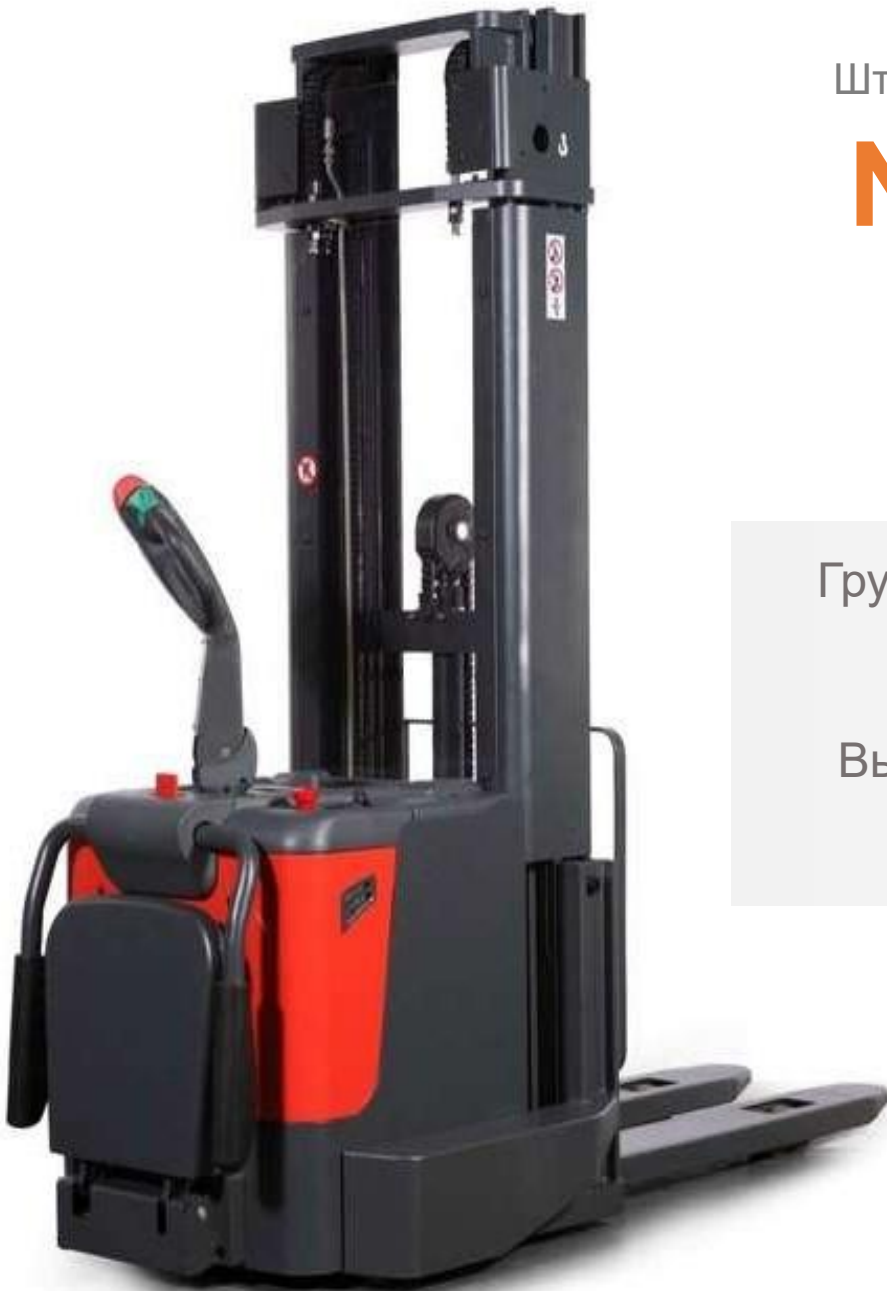

# NOBLELIFT

Штабелёр электрический

## Noblelift PS1550

Грузоподъемность 1500

Высота подъема 5000

## NOBLELIFT

Модель		PS1550
Грузоподъемность	[кг]	1500
Остаточная грузоподъемность	[кг]	600
Высота подъема	[мм]	5000
Габаритная высота	[мм]	2220
Габаритная ширина	[мм]	1000
Габаритная длина	[мм]	2300
Собственный вес	[кг]	1610
Длина вил	[мм]	1150
Ширина вил	[мм]	570
Ширина прохода с палетой (Ast)	[мм]	2519
Тип батареи		тяговая
Масса батареи	[кг]	288
Емкость батареи	[Ah]	350
Зарядное устройство	[v/A]	24/50
Размер ведущего колеса	[мм]	230x75
Размер подвальных роликов	[мм]	80x70
Размер стабилизирующего колеса	[мм]	124x60
Мощность тягового двигателя	[кВт]	1,3
Мощность двигателя подъема	[кВт]	3,0
Гарантия	[мес]	12