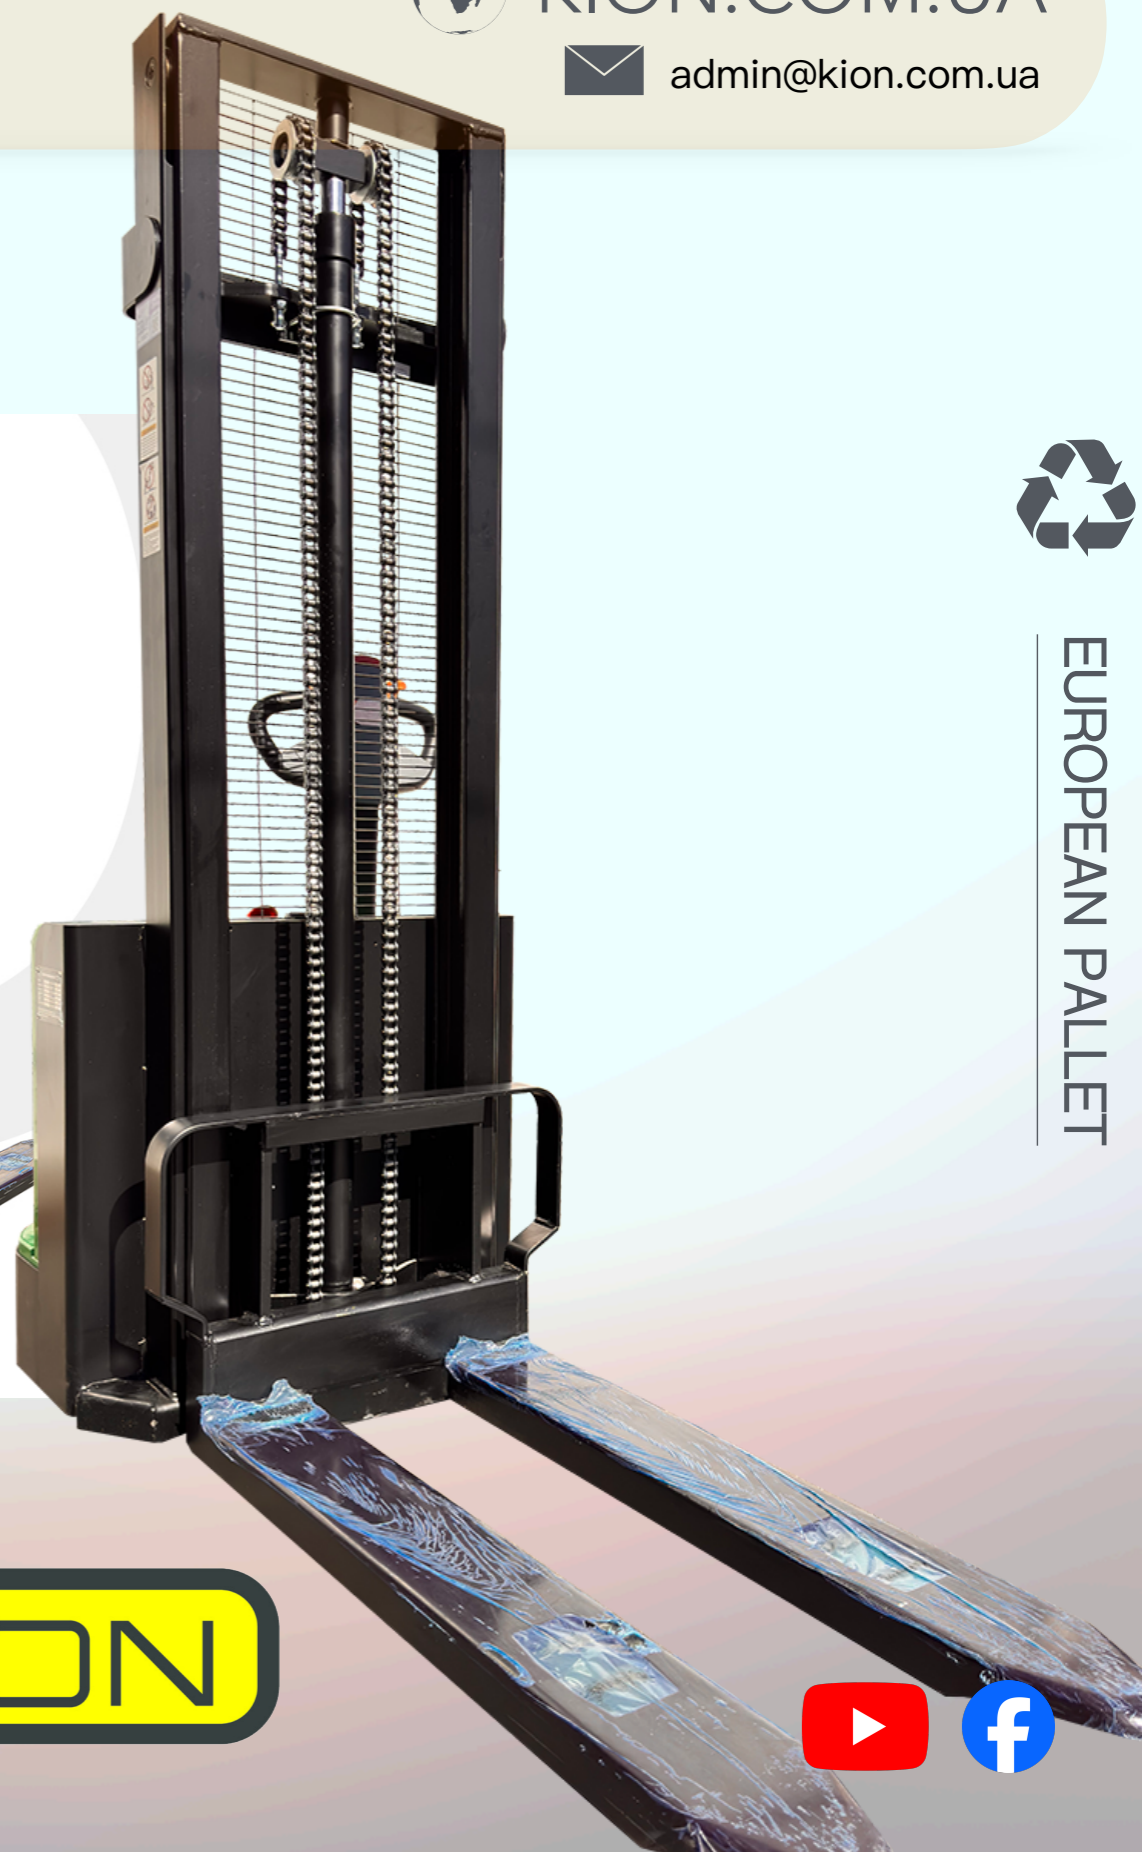

(098)924-60-60

(066)605-54-57

Telegram

KION.COM.UA

admin@kion.com.ua

KION LF CL1530JB

Відео огляд

EUROPEAN PALLET

Перейти до сайту