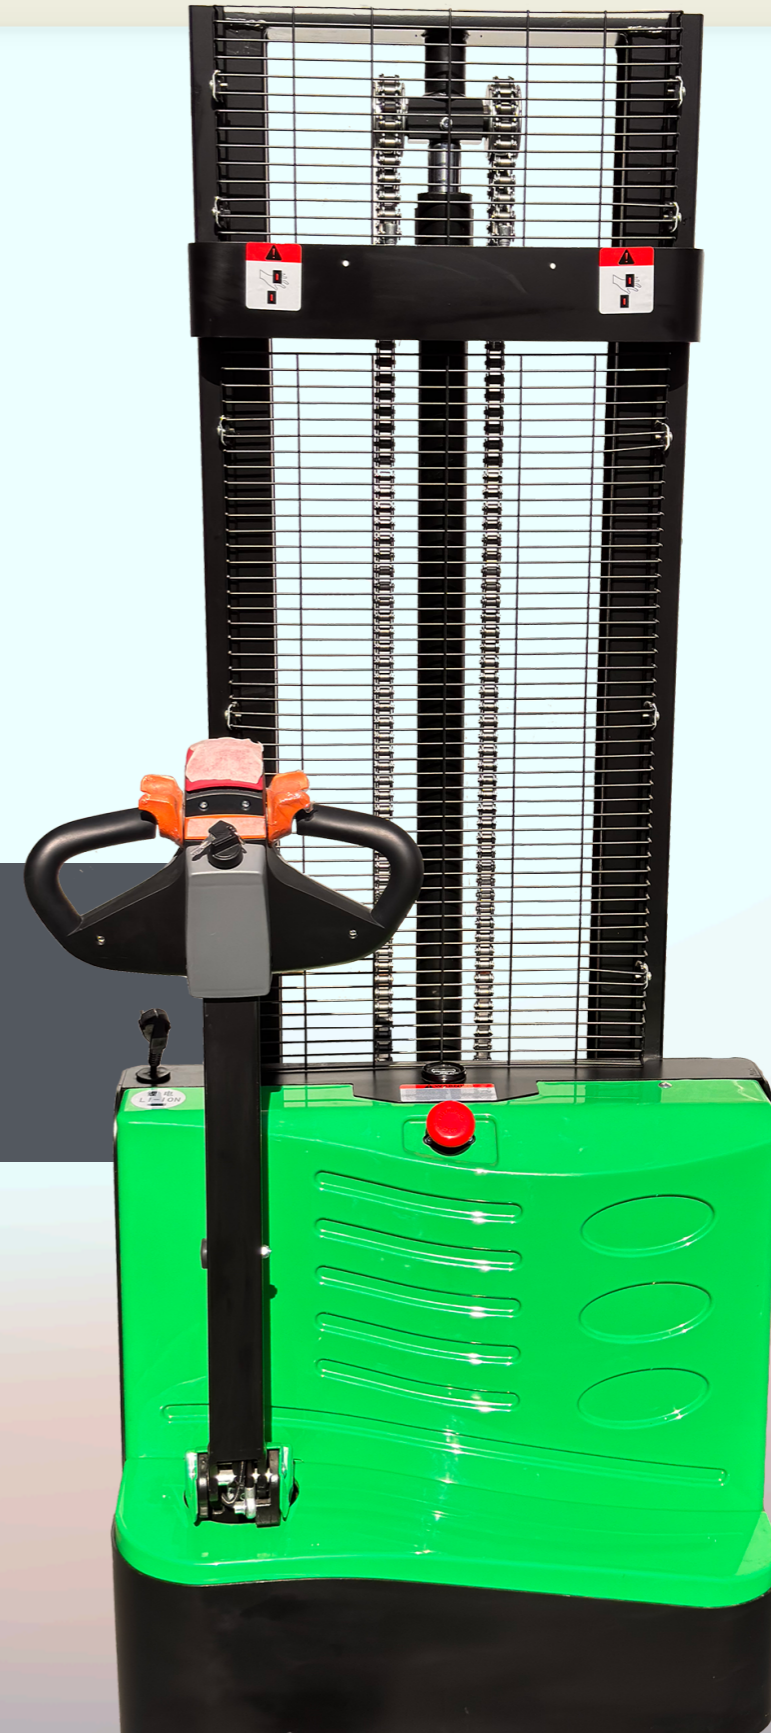

(098)924-60-60

(066)605-54-57

Telegram

KION.COM.UA

admin@kion.com.ua

KION LF C1530JB

Ціна в картці товара на веб сайті

Перейти до сайту

Умови оплати: стандартні - 100% передоплата за Договором;
Термін постачання в наявності
Гарантійний термін: 12 місяців або 2000 мотогодин

EUROPEAN PALLET