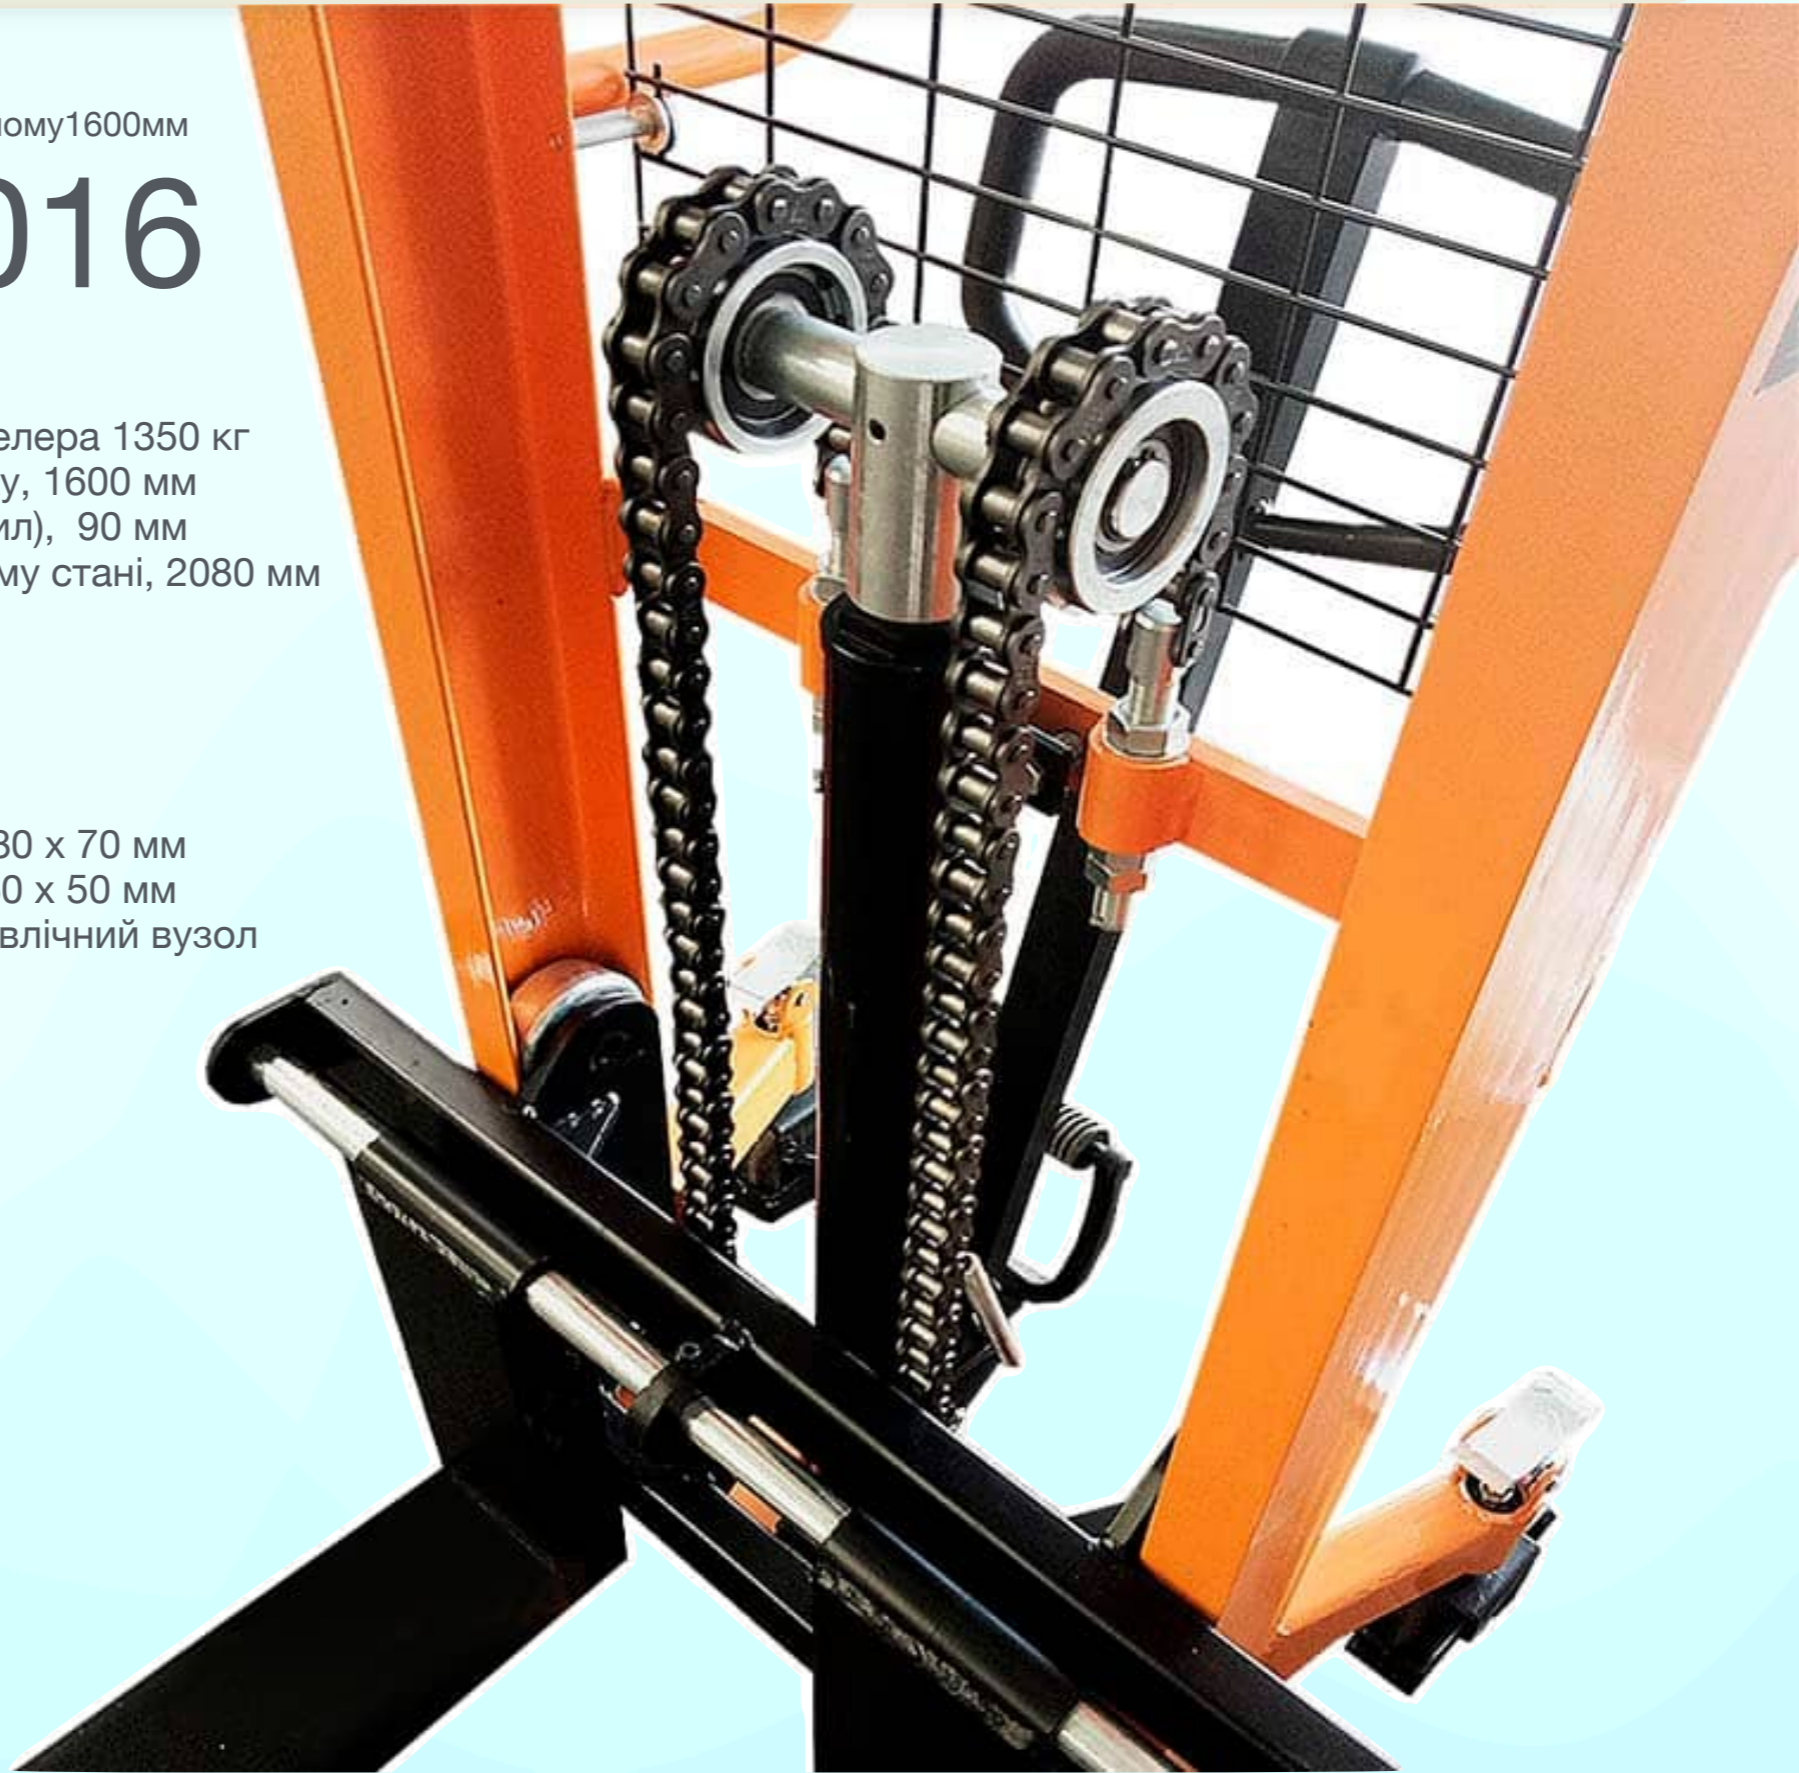

# Kion KL 2016

[Перейти до сайту](#)

(098)924-60-60

(066)605-54-57

Telegram

KION.COM.UA

admin@kion.com.ua

Гідравлічний штабелер 2т висота підйому 1600мм

# Kion KL 2016

Вантажопідйомність, 2000 кг  
Остаточна вантажопідйомність штабелера 1350 кг  
Максимальна висота підйому вантажу, 1600 мм  
Мінімальна висота підйому (висота вил), 90 мм  
Габаритна висота мачи у відпущеному стані, 2080 мм  
Габаритна ширина, 880 мм  
Длина штабелера, 1740 мм  
Длина вил, 1150 мм  
Фіксована ширина виль, 550 мм  
Радіус кругового повороту, 1430 мм  
Передні ролики (діаметр x ширина), 80 x 70 мм  
Ведучі колеса (діаметр x ширина), 160 x 50 мм  
Вес штабелера, кг 275  
Надійний гідравлічний вузол  
Надійний каркас штабелера  
Міцні вил  
Два гальма стоянки  
Розсувні вил  
Порошкове покриття  
Поліамідні колеса  
Простий в експлуатації  
Робота в будь-яких погодних умовах  
Подвійний тяговий ланцюг  
Захисна сітка оператора