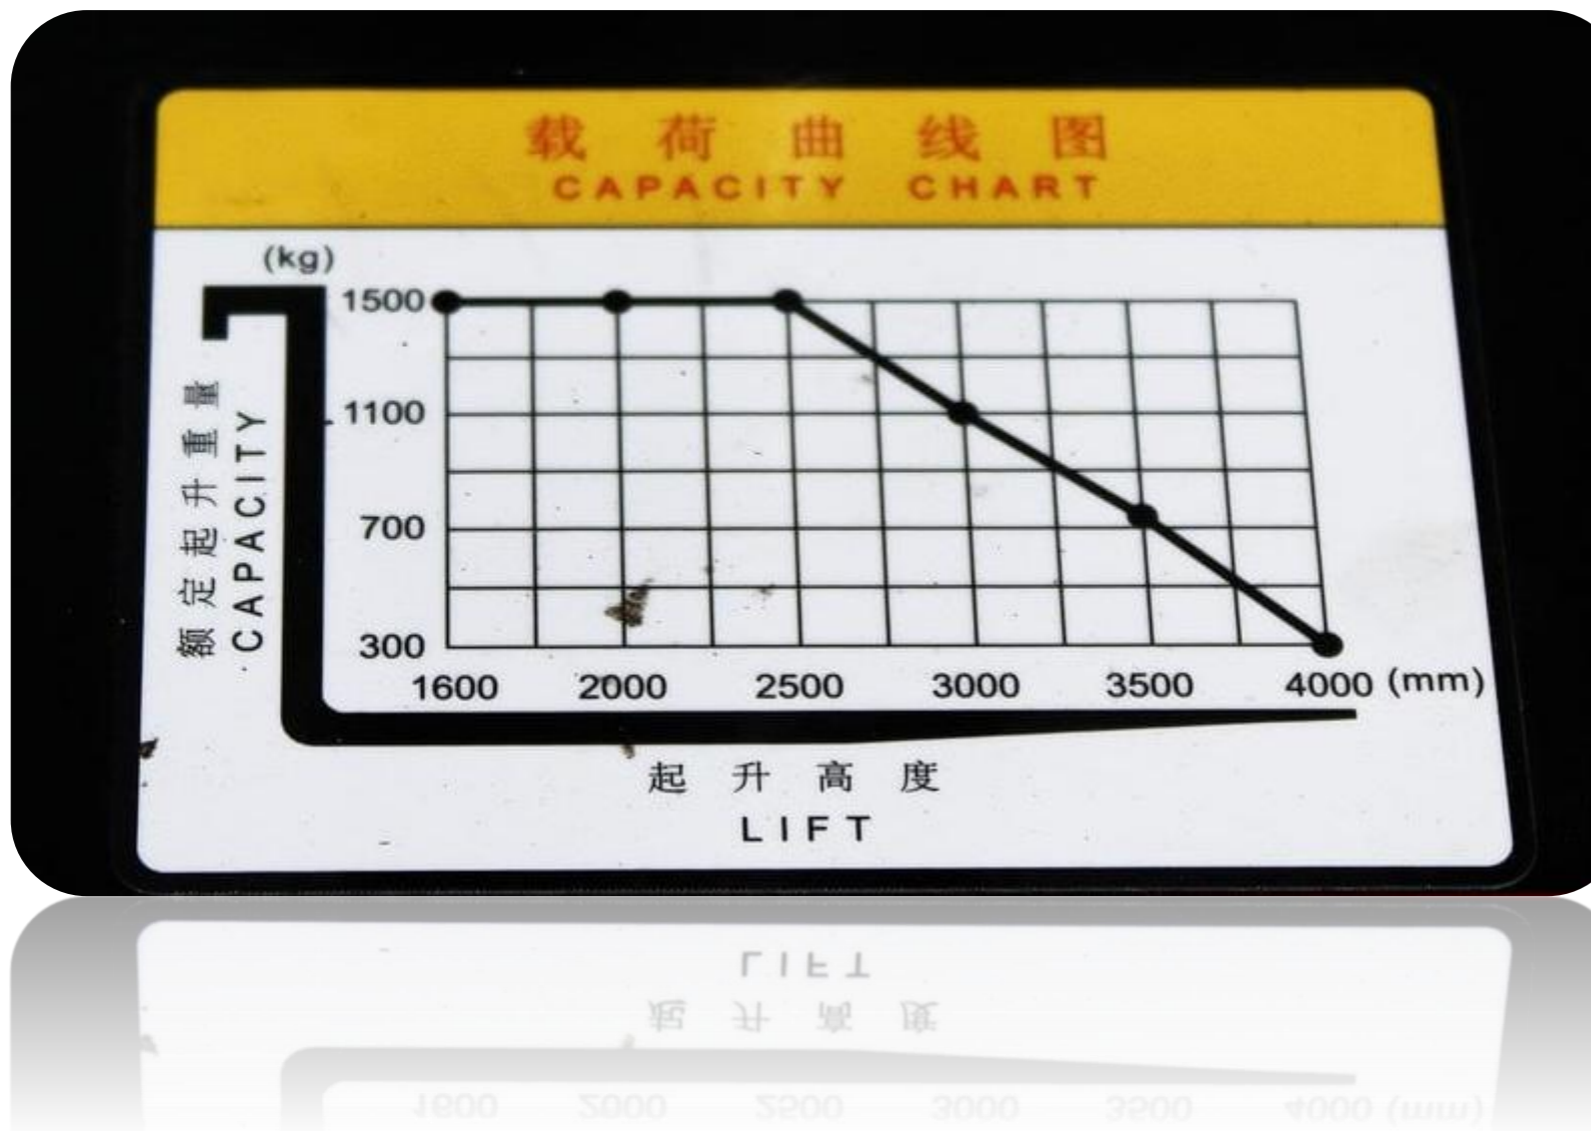

[(098)924-60-60](tel:(098)924-60-60)

[(066)605-54-57](tel:(066)605-54-57)

[Telegram](#)

KION.COM.UA

admin@kion.com.ua

Електричний штабелер 1.5т висота підйому 4000 мм

LF CL1540JB

Графік падіння вантажопідйомності від висоти

[Електричний штабелер 1.5т висота підйому 4000 мм Kion LF CL1540JB (літєва АКБ)](#)